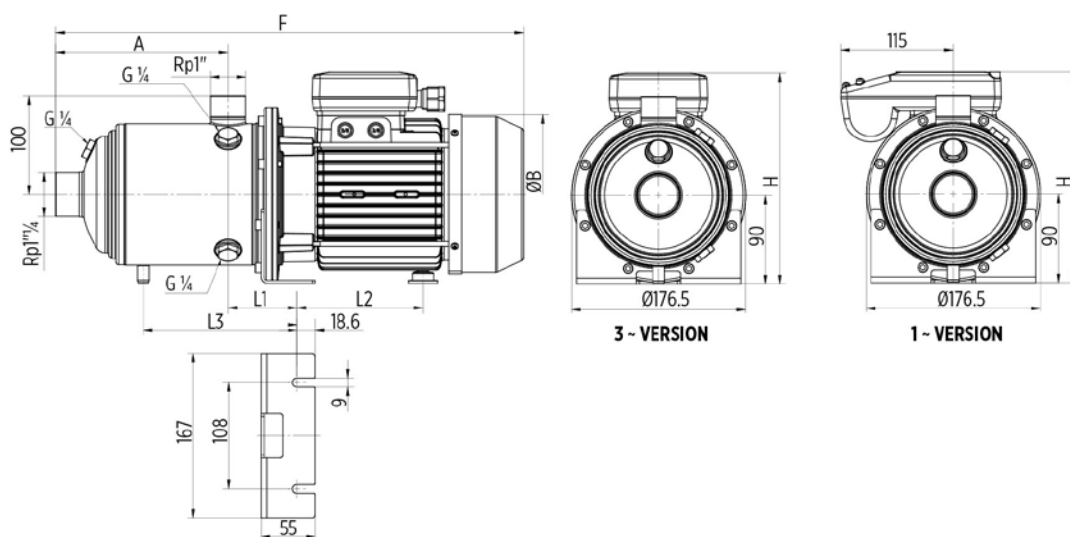

Funktioner

- Kompakt, robust og korrosionsbestandig
- Flydende halsring i PPS
- Tunge oversize motorakslen
- Pumpehjul og diffusorer er lavet af rustfrit stål for at opnå holdbarhed
- Nem vedligeholdelse
- Mekanisk tætning Type E0 = carbon/keramik/EPDM, EH 3-5-9
- Mekanisk tætning Type E1 = carbon/siliciumcarbid/EPDM, EH 15-20

Pumpe specifikationer

- Flow:
 - op til 29 m³/h ved 50 Hz
 - op til 30 m³/h ved 60 Hz
- Hoved:
 - op til 104 m ved 50 Hz
 - op til 111 m ved 60 Hz
- Tilslutninger:
 - Rp gevind for luftindtag og -udtag
- Maksimum driftstryk: 10 bar
- Flydende temperaturområde:
 - Minimumskrav: fra -15 ° C til -10 ° C ifølge pakningsmateriale
 - Maksimum: + 90 ° C til husholdningsbrug (anvendelser omfattet af CEI da standard 60335-2-41); + 110 ° C kun til industriel anvendelse (anvendelse ikke er omfattet af CEI da standard 60335-2-41)
- De hydrauliske egenskaber er garanteret, ifølge ISO standard 9906:2012, klasse 3B

EH 3 - EHsp3

4

Model	Effekt		Vandmængde										1x230V	3x400V	Varenr.	
			l/min	0	02	33	42	50	58	67	75					
	m ³ /h	0	1,5	2	2,5	3	3,5	4	4,5							
	kW	HK	Løftehøjde mvs.													
EH 3/2	0,33	0,45		23	21	20	18	17	15	13	10			X		1205EHM0302
EH 3/3	0,45	0,6		34	31	29	27	24	21	18	14			X		1205EHM0303
EH 3/5	0,75	1		55	49	46	42	37	33	27	21			X		1205EHM0305
EH 3/6	0,9	1,2		68	61	57	33	47	42	35	28			X		1205EHM0306
Ehsp 3/4	0,55	1		44	38	35	32	29	25	20	15			X		1205EHSP0304

EH 5

4

Model	Effekt		Vandmængde										1x230V	3x400V	Varenr.	
			l/min	0	33	42	50	58	67	75	83	92				100
	m ³ /h	0	2	2,5	3	3,5	4	4,5	5	5,5	6	7				
	kW	HK	Løftehøjde mvs.													
EH 5/7 T	1,5	2		82	75	73	70	68	65	62	58	54	50	39	x	1205EH0507
EH 5/6	1,3	1,8		70	65	63	61	59	57	54	51	48	44	34	x	1205EHM0506
EH 5/7	1,5	2		82	75	73	70	68	65	62	58	54	50	39	x	1205EHM0507
EH 5/8	1,85	2,5		93	84	82	79	77	73	69	65	60	55	42	x	1205EHM0508